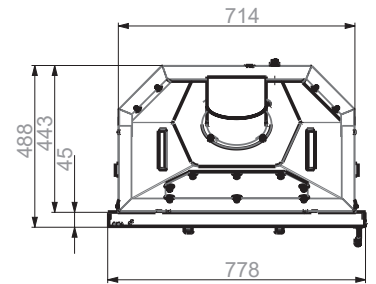

AQUA

HIGHLIGHTS

- **Wärmetauscher**
  die perfekte Ergänzung zur Zentralheizung
- **Automatischer Luftüberhitzungsschutz**
  verhindert effektiv eine Überhitzung
- **Externe Zuluft**
  für einen sicheren und effizienten Betrieb