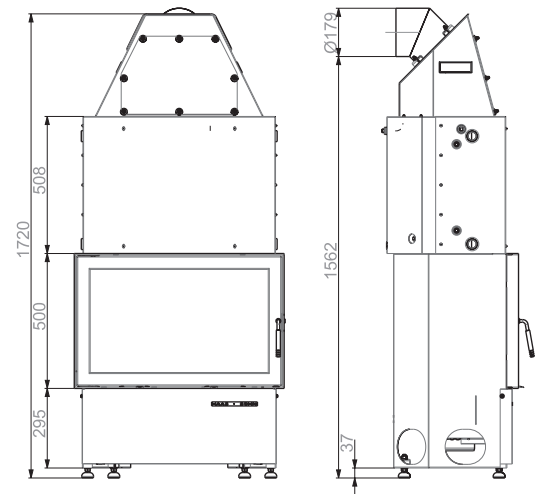

Hinweis: Rauchrohr-Ø 180 mm!

AQUA 

HIGHLIGHTS

-  **Wärmetauscher**
die perfekte Ergänzung zur Zentralheizung
-  **Automatischer Luftüberhitzungsschutz**
verhindert effektiv eine Überhitzung
-  **Externe Zuluft**
für einen sicheren und effizienten Betrieb

IHR VORTEIL

- 24 h Dauerbetrieb

Modell	AQUA 187.19-WT
Farbe / Ausführung	perl-anthrazit
Wirkungsgrad / Effizienz	90 % A+
Leistung	17 kW (davon 11 kW Wasser)
H / B / T	1720 / 778 / 440 mm
Art.-Nr.	06 187 19 00 0000
EAN	90 027 42 42 1571