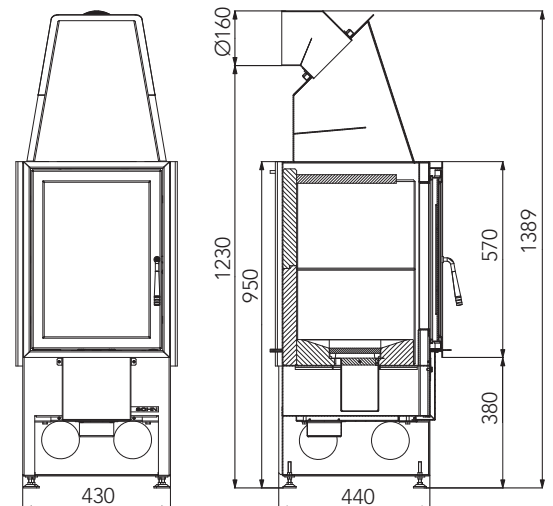

Frontscheibe flach

ESPRIT-IV

HIGHLIGHTS

 Externe Zuluft
für einen sicheren und effizienten Betrieb

IHRE VORTEILE

- Luftgekühlter Griff
- 24 h Dauerbetrieb

Die Anschluss-Maße sind in der Höhe frei wählbar!

Modell ESPRIT-IV 185.16

Farbe / Ausführung perl-schwarz

Wirkungsgrad / Effizienz 82 % 

Leistung / Heizvermögen 7 kW, 82 m²

H / B / T laut Skizze

Art.-Nr. 06 185 16 07 0000

EAN 90 027 42 43 8265